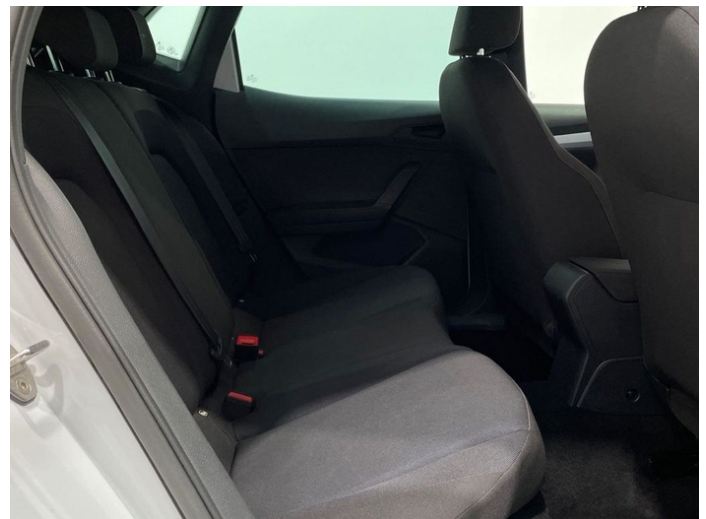

Das WeltAuto.

La información contenida en este folleto electrónico solo tiene fines informativos. Puedes encontrar más información sobre el automóvil publicado en este folleto en <https://www.movento.es>. Este folleto electrónico se genera en el momento de su descarga. Hacemos todo lo posible por asegurarnos de que la información contenida en él sea precisa y esté actualizada. Sin embargo, pueden producirse errores y/o cambios, y es posible que esta información, incluidos los precios, puedan cambiar en cualquier momento sin previo aviso después de la descarga. Puedes consultar la información actualizada de este vehículo en <https://www.movento.es>.