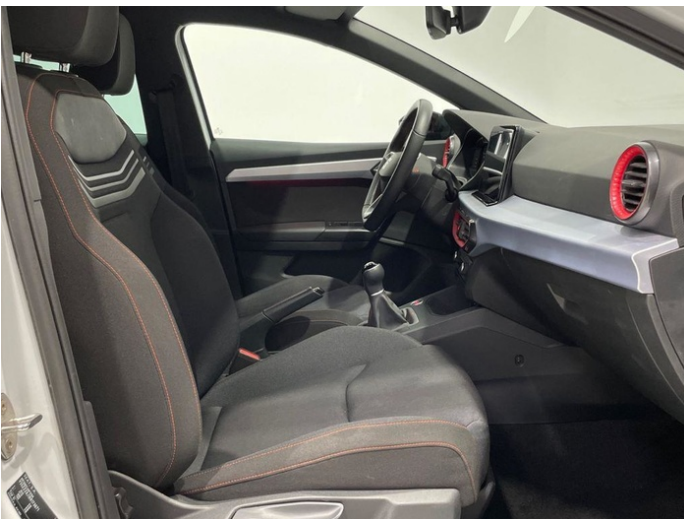

Das WeltAuto.